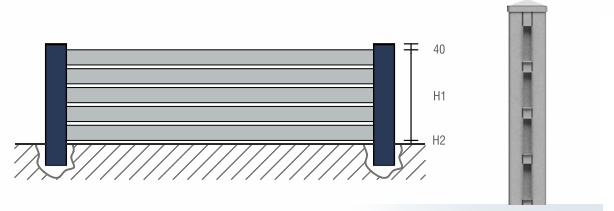

DURABLE

PEU D'ENTRETIEN

RÁPIDE À POSER

INTIMITÉ
PRESERVÉE

POTEAUX
80x80 / 80x25

HAUTEUR
420 à 2030 mm

**DES PRODUITS DE QUALITÉ
POUR TOUS LES BUDGETS!**

Ajourée 110x20 persiennée

CH1

Ajourée 100x20

CH2

Pleine 100x20

CH3

Ajourée 200x20

CH4

Pleine 200x20