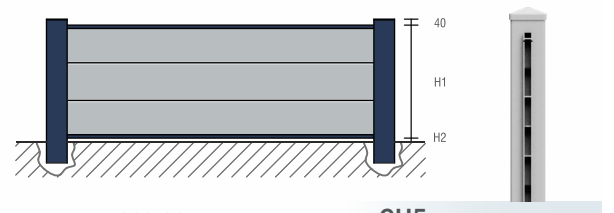

DURABLE

PEU D'ENTRETIEN

RÁPIDE À POSER

INTIMITÉ
PRESERVÉE

POTEAUX
80x80 / 80x25

HAUTEUR
420 à 2030 mm

**DES PRODUITS DE QUALITÉ
POUR TOUS LES BUDGETS!**

Ajourée 110x20 persiennée

CH1

Ajourée 100x20

CH2

Pleine 100x20

CH3

Ajourée 200x20

CH4

Pleine 200x20