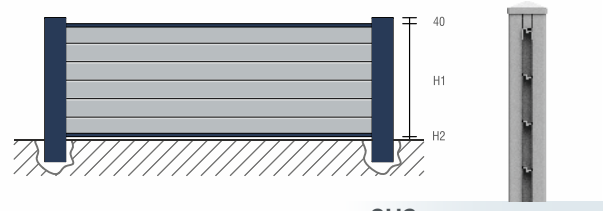

DURABLE

PEU D'ENTRETIEN

RÁPIDE À POSER

INTIMITÉ
PRESERVÉE

POTEAUX
80x80 / 80x25

HAUTEUR
420 à 2030 mm

**DES PRODUITS DE QUALITÉ
POUR TOUS LES BUDGETS!**

Ajourée 110x20 persiennée

CH1

Ajourée 100x20

CH2

Pleine 100x20

CH3

Ajourée 200x20

CH4

Pleine 200x20