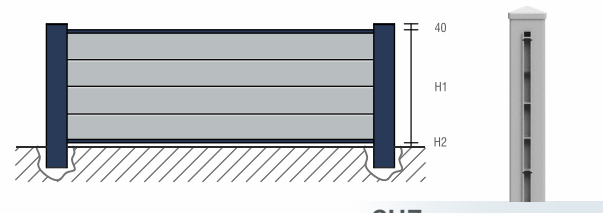

Pleine 150x20

CH7

Contactez notre
agent commercial

FP FERPLAY
PORTAILS ET GRILLES SUR MESURE

www.ferplay.net