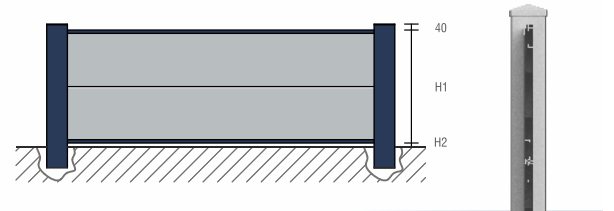

Pleine 300x20

CH6