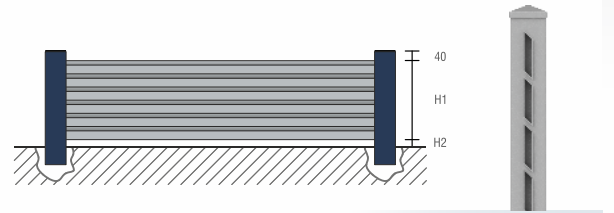

DURABLE

PEU D'ENTRETIEN

RÁPIDE À POSER

INTIMITÉ
PRESERVÉE

POTEAUX
80x80 / 80x25

HAUTEUR
420 à 2030 mm

**DES PRODUITS DE QUALITÉ
POUR TOUS LES BUDGETS!**

Ajourée 110x20 persiennée

CH1

Ajourée 100x20

CH2

Pleine 100x20

CH3

Ajourée 200x20

CH4

Pleine 200x20