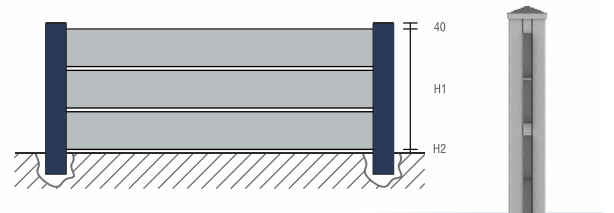

DURABLE

PEU D'ENTRETIEN

RÁPIDE À POSER

INTIMITÉ
PRESERVÉE

POTEAUX
80x80 / 80x25

HAUTEUR
420 à 2030 mm

**DES PRODUITS DE QUALITÉ
POUR TOUS LES BUDGETS!**

Ajourée 110x20 persiennée

CH1

Ajourée 100x20

CH2

Pleine 100x20

CH3

Ajourée 200x20

CH4

Pleine 200x20